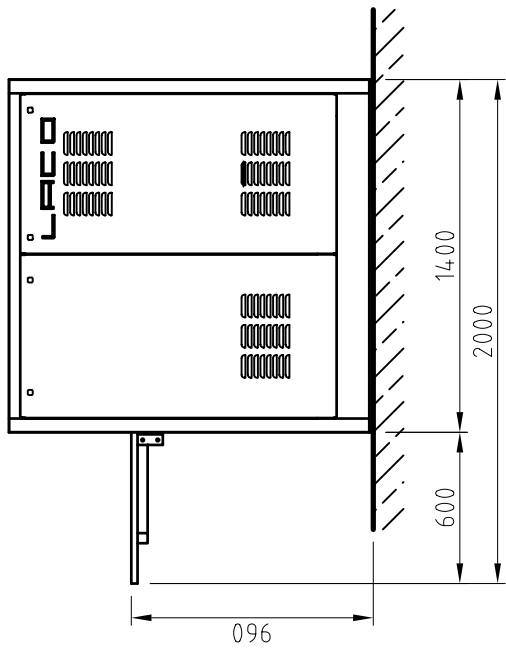

Installationsplan / Installation plan

Installatietekening
Plan d'installation
Pianta di installazione

Plano de instalación
Plano de instalação
Σχέδιο εγκατάστασης

Asennusohje
Installasjonsplan
Installationsplan

MM 600-HD

Datum Zeichnung / Drawing Date:
Datum Legende / Legend Date:

04.02.2003

04.02.2003

	A	B
MM 600-2100	2320	3235
MM 600-2500	2720	3635
MM 600-2700	2920	3835
MM 600-3000	3220	4135
MM 600-3300	3520	4435

Installationsplan/Installation plan		Date:	04.02.2003
Muldenmangel		Page:	1
MM 600 - HD		Name:	Gö

Miele
PROFESSIONAL

C	
MM 600-2100	2940
MM 600-2500	3340
MM 600-2700	3540
MM 600-3000	3840
MM 600-3300	4140