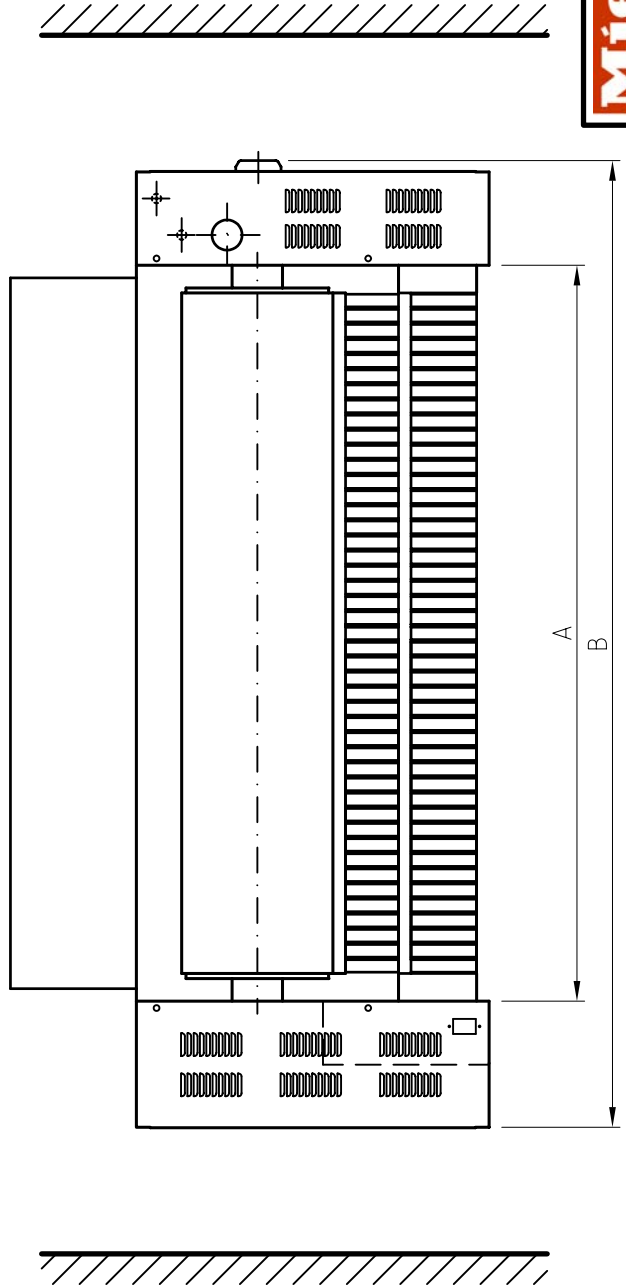

Installationsplan / Installation plan

Installatietekening
Plan d'installation
Pianta di installazione

Plano de instalación
Plano de instalação
Σχέδιο εγκατάστασης

Asennusohje
Installasjonsplan
Installationsplan

MM 600-HD

Datum Zeichnung / Drawing Date:
Datum Legende / Legend Date:

04.02.2003

04.02.2003

	A	B
MM 600-2100	2320	3235
MM 600-2500	2720	3635
MM 600-2700	2920	3835
MM 600-3000	3220	4135
MM 600-3300	3520	4435