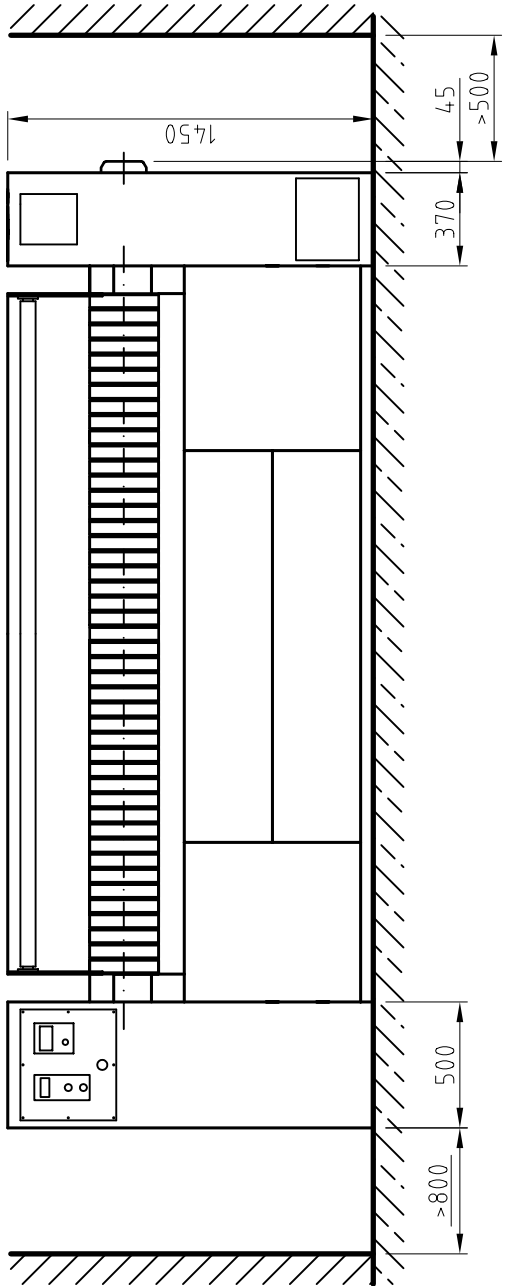

Installationsplan / Installation plan

Installatietekening
Plan d'installation
Pianta di installazione

Plano de instalación
Plano de instalação
Σχέδιο εγκατάστασης

Asennusohje
Installasjonsplan
Installationsplan

MM 600-HD

Datum Zeichnung / Drawing Date:
Datum Legende / Legend Date:

04.02.2003

04.02.2003

	A	B
MM 600-2100	2320	3235
MM 600-2500	2720	3635
MM 600-2700	2920	3835
MM 600-3000	3220	4135
MM 600-3300	3520	4435