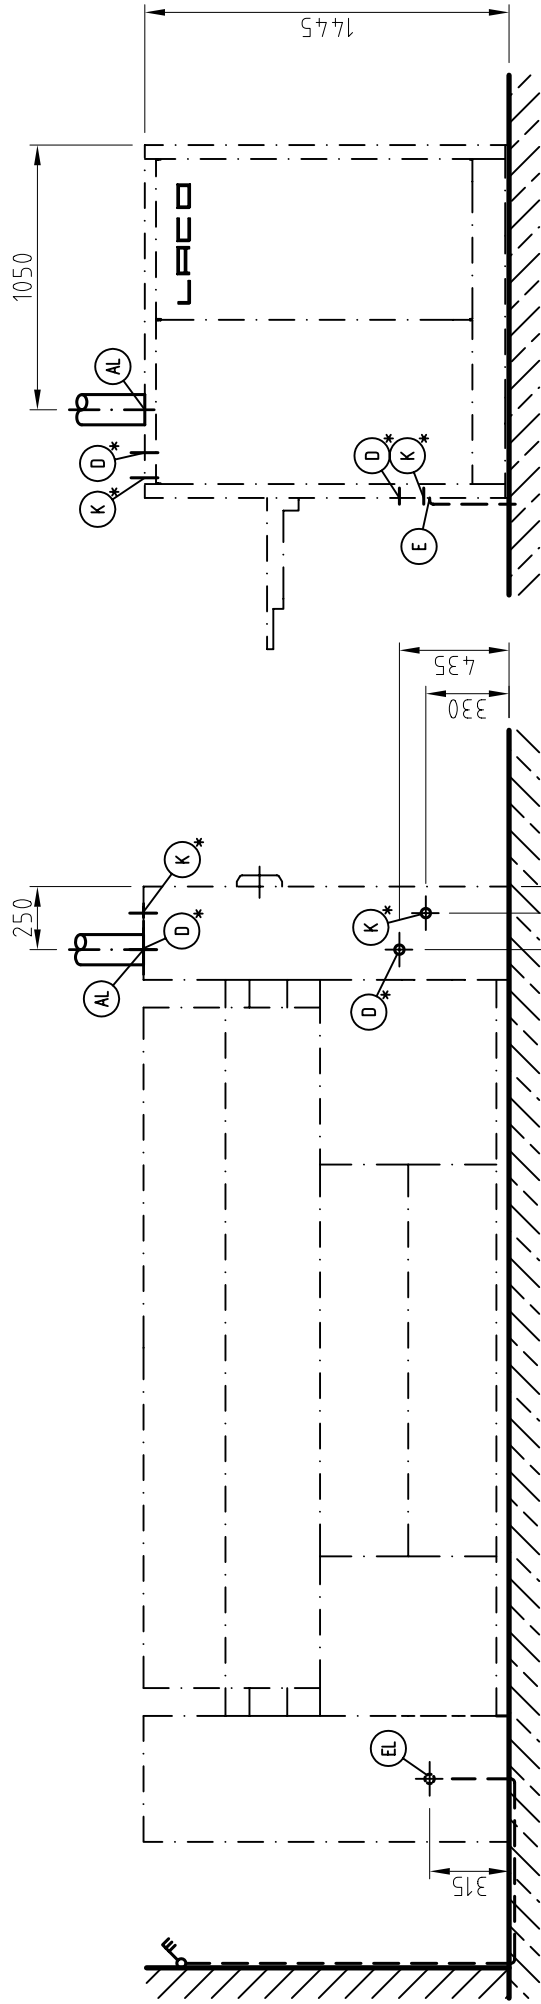

C	
MM 600-2100	2940
MM 600-2500	3340
MM 600-2700	3540
MM 600-3000	3840
MM 600-3300	4140

Miele PROFESSIONAL		Installationsplan/Installation plan	
		Muldenmangel	
		MM 600 - HD	
Date:	04.02.2003	Page:	2
Name:	Gö